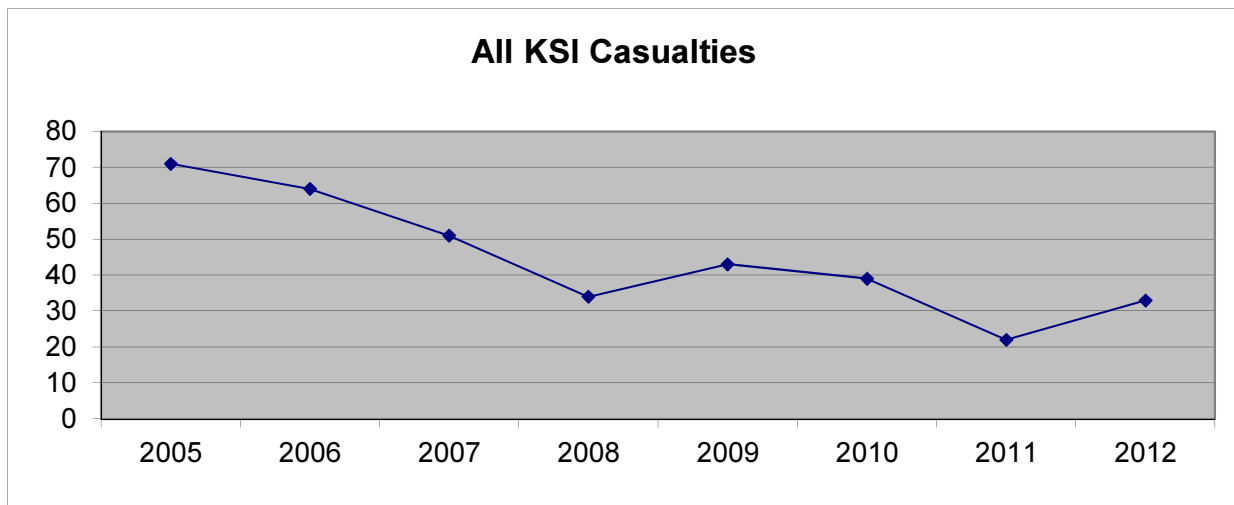

## Appendix 1: B&NES Casualty Trends 2005-2012

	2005	2006	2007	2008	2009	2010	2011	2012
<b>All KSI Casualties</b>	71	64	51	34	43	39	22	33

	2005	2006	2007	2008	2009	2010	2011	2012
<b>All Slight Casualties</b>	634	556	553	506	521	452	469	405